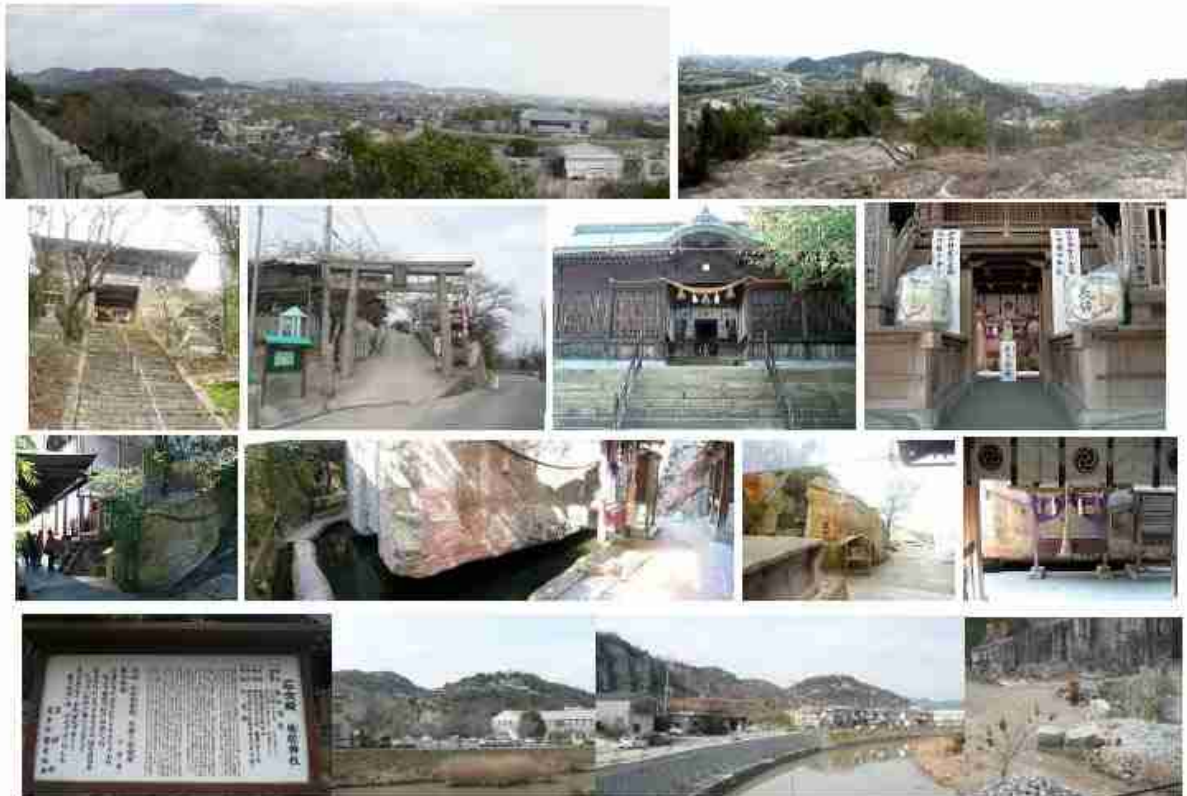

● 竜山石の使われているところの例

雲部車塚古墳(篠山市)の長持形石棺(5世紀)
復元したもの(兵庫県立考古博物館)

曾根天満宮の石橋 1723(享保8)

高砂海浜公園のモニュメント

倉敷 大原美術館の礎石 1930(昭和5)

生石の郷 と 石の宝殿 生石神社 2009.2.27.